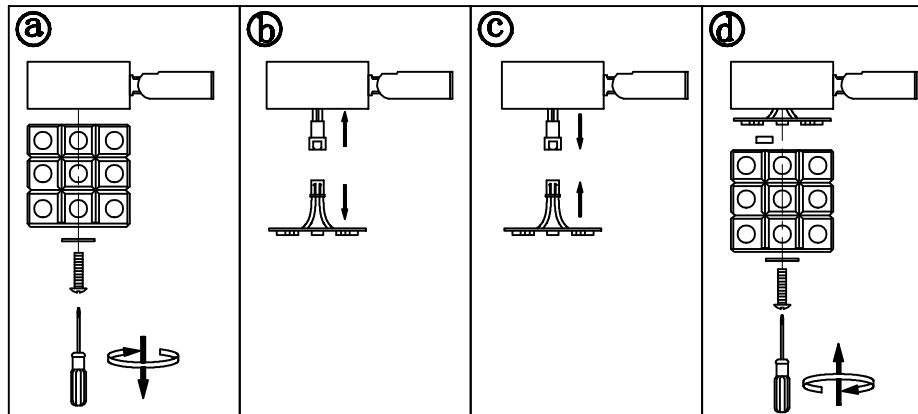

**A**

**GLOBO**  
LIGHTING  
www.globo-lighting.com

**56193-3**

**B**

GLOBO Handels GmbH  
St. Peter 38  
A-9184 St. Jakob / Rosental