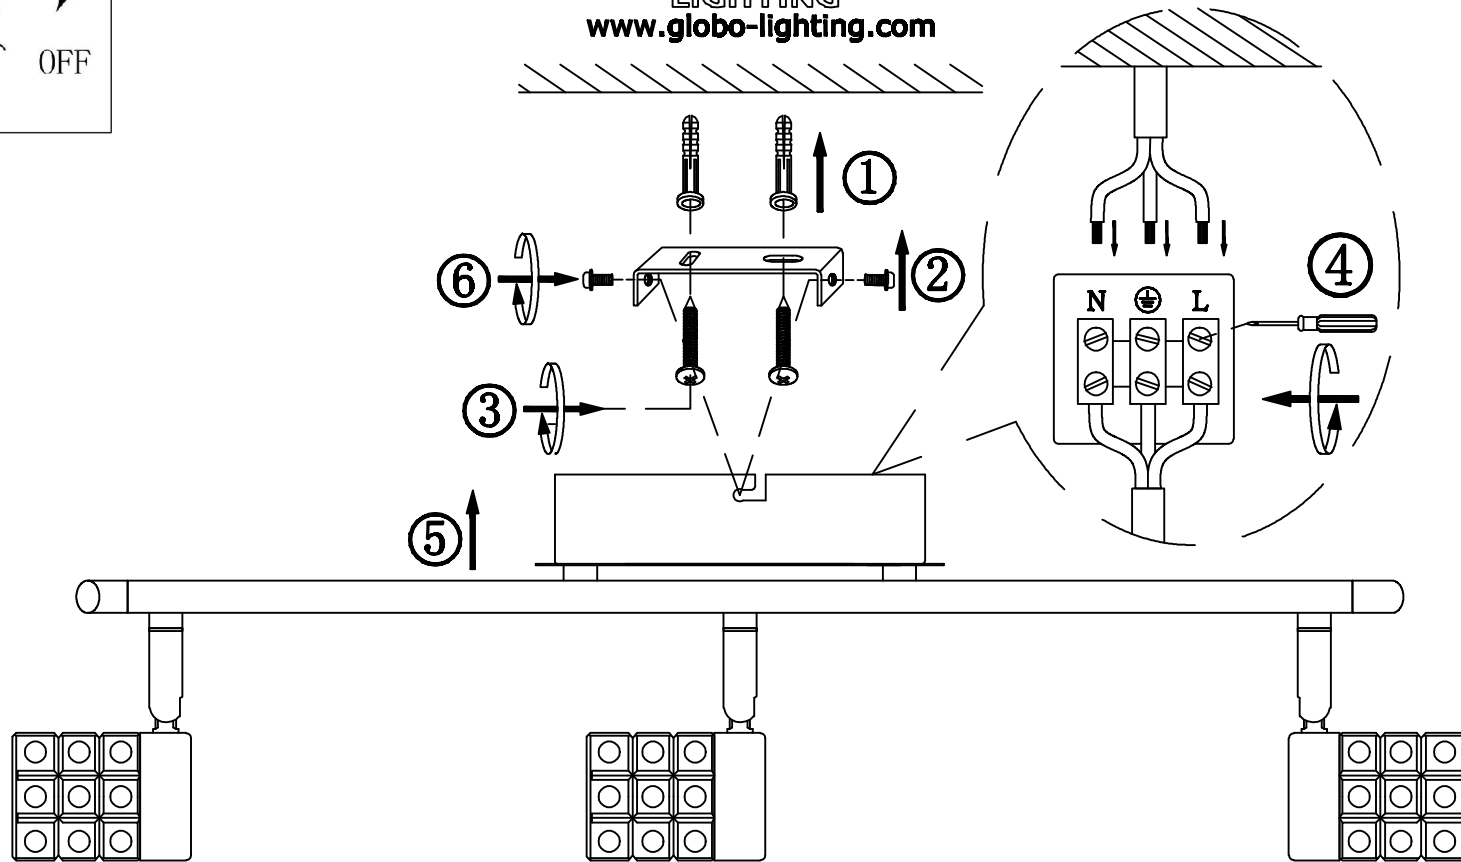

**A**

**GLOBO**  
LIGHTING  
www.globo-lighting.com

**56193-3**

**B**

GLOBO Handels GmbH  
St. Peter 38  
A-9184 St. Jakob / Rosental