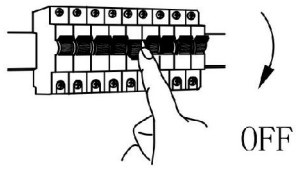

**A**

**GLOBO**  
LIGHTING  
www.globo-lighting.com

**56193-3**

**B**

GLOBO Handels GmbH  
St. Peter 38  
A-9184 St. Jakob / Rosental